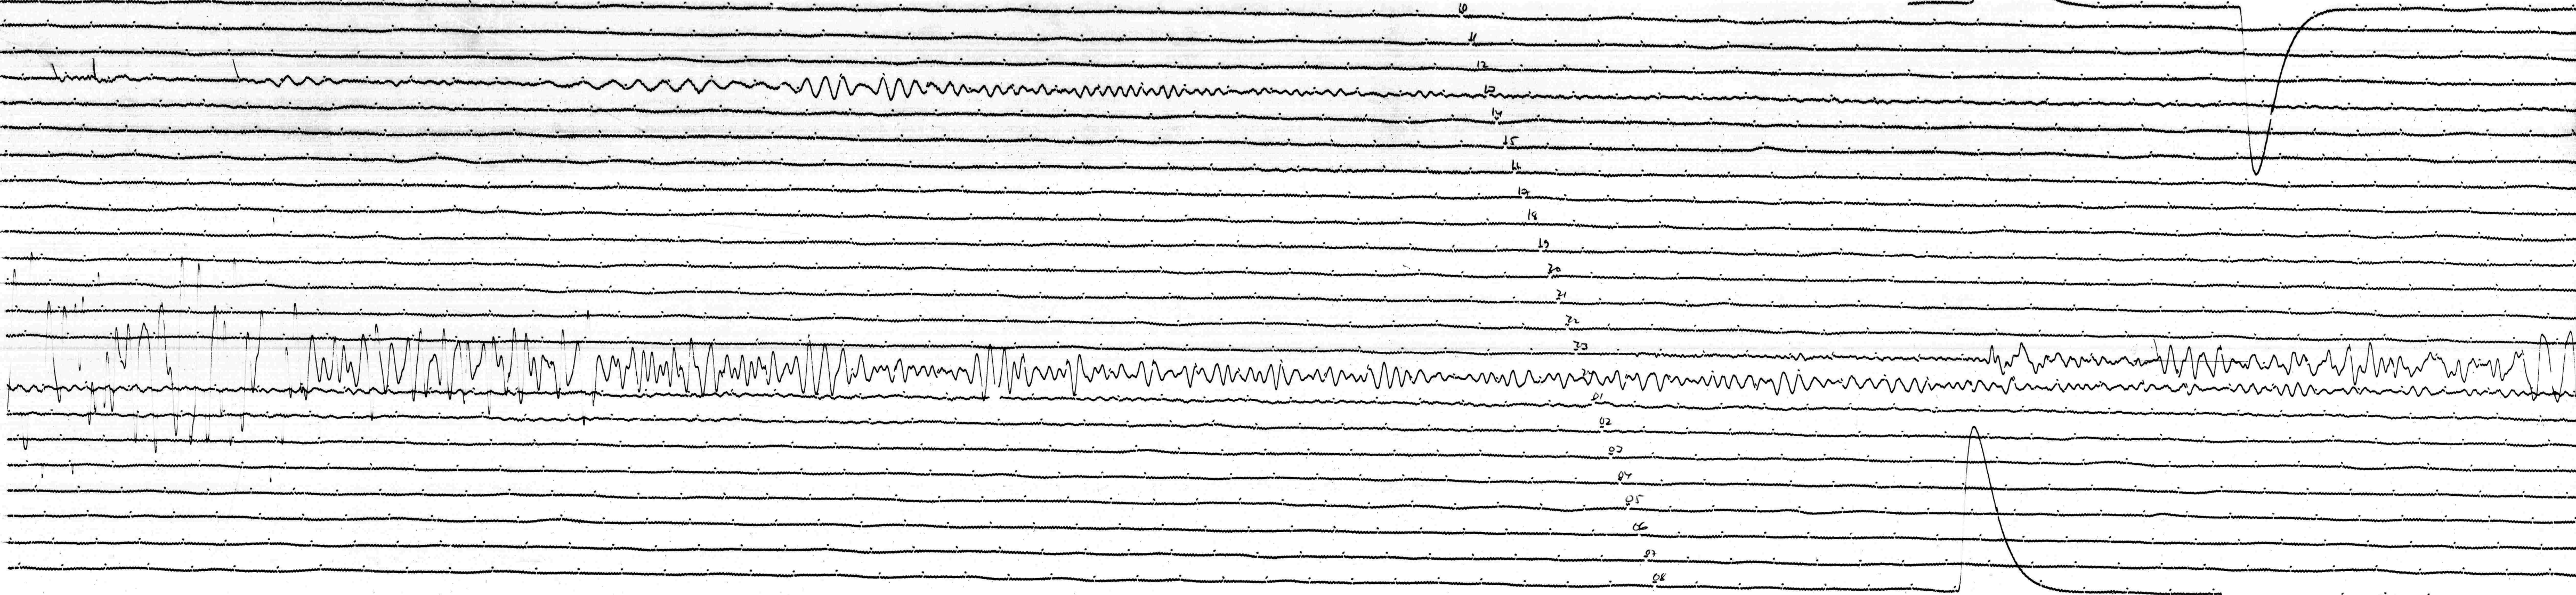

DEC 10 1967

0911

10
11
12
13
14
15
16
17
18
19
20
21
22
23
24
25
26
27
28
29
30
31
32
33
34
35
36
37
38

0912

STATION	KEV	PUMP	N	MAG	1.5K	CAI	CHR	0.2	G	0.097	N/A
11-10-67			0911			+703	0			0900	
11-11-67			0918			+640	0			0824	
11-87	99	Remarks:									