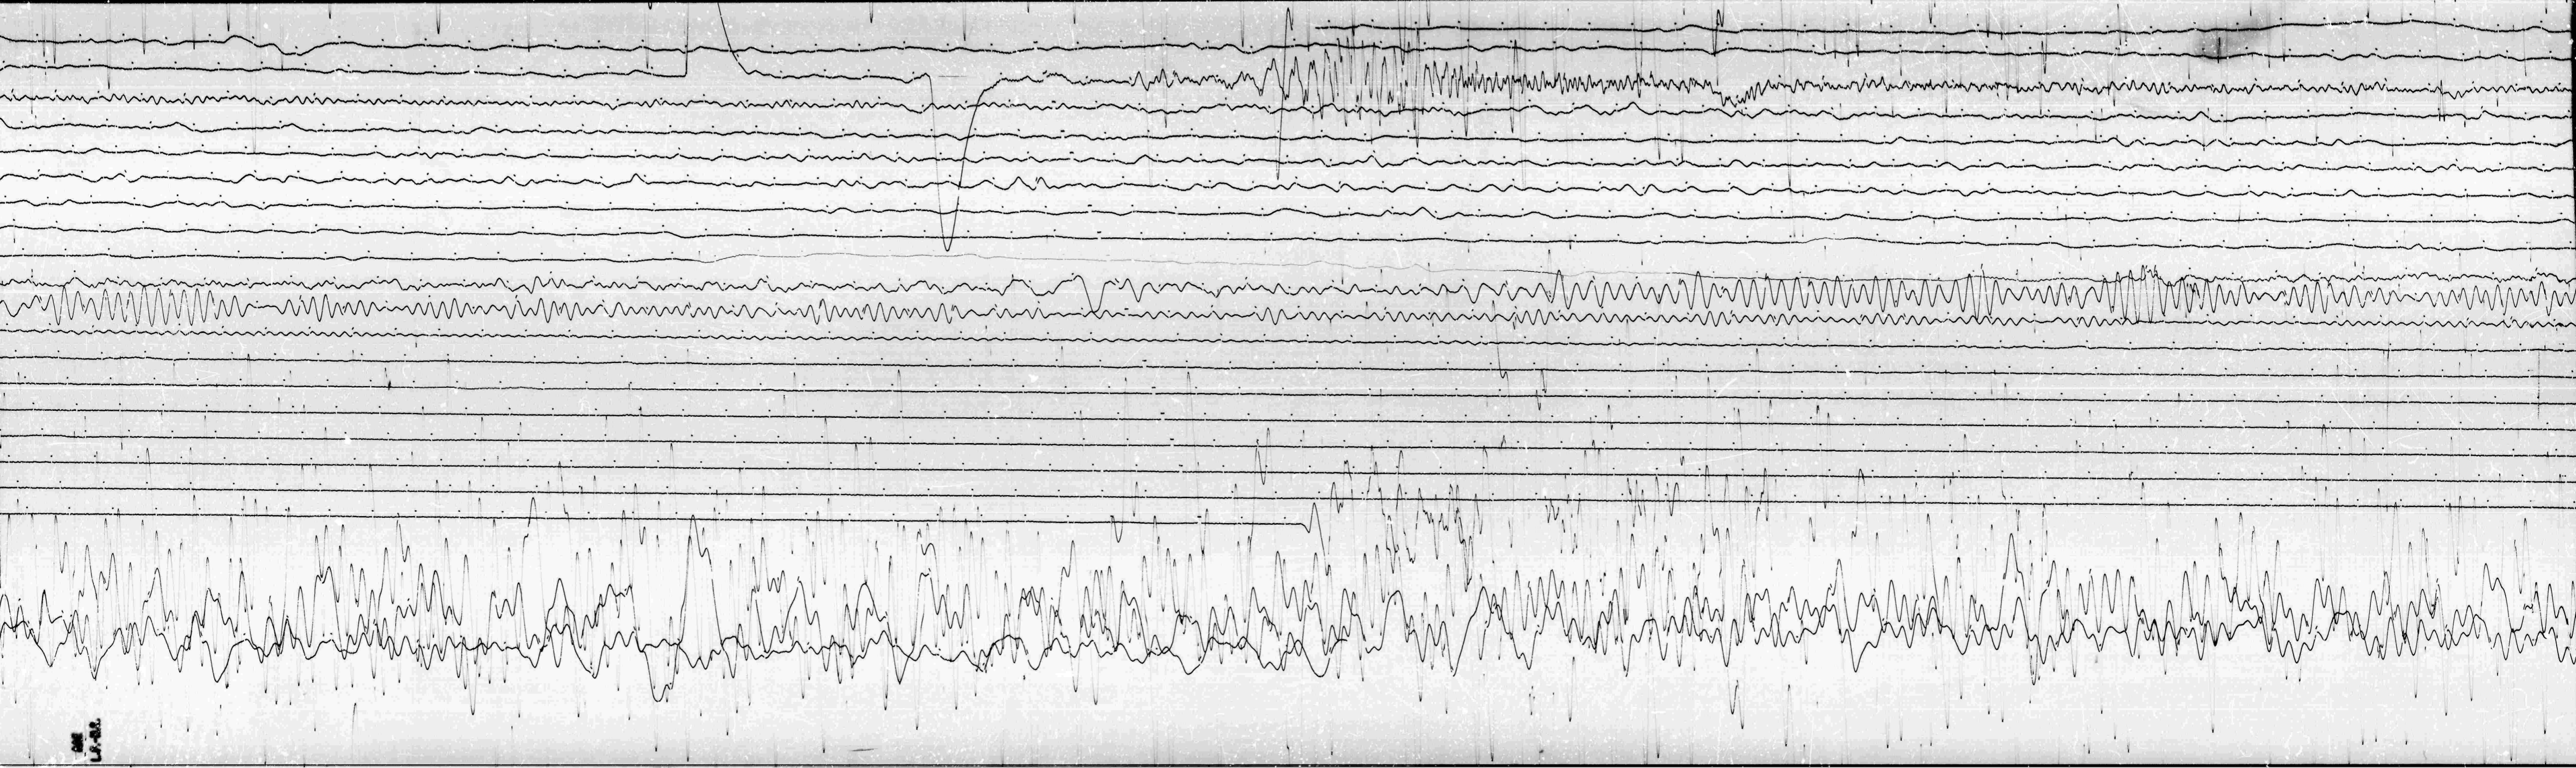

STATION 44E COMP NLS MAG 1520 CAL CUR 155 6 0100 N/A  
DATE ON 10-5-87 TIME ON 0607 CORR 1.579 0 MS @ 0600 GMT  
DATE OFF 11-5-88 TIME OFF 0603 CORR 1.415 0 MS @ 0600 GMT  
10 15 1g 1005 Remarks:

44E  
10-5-87