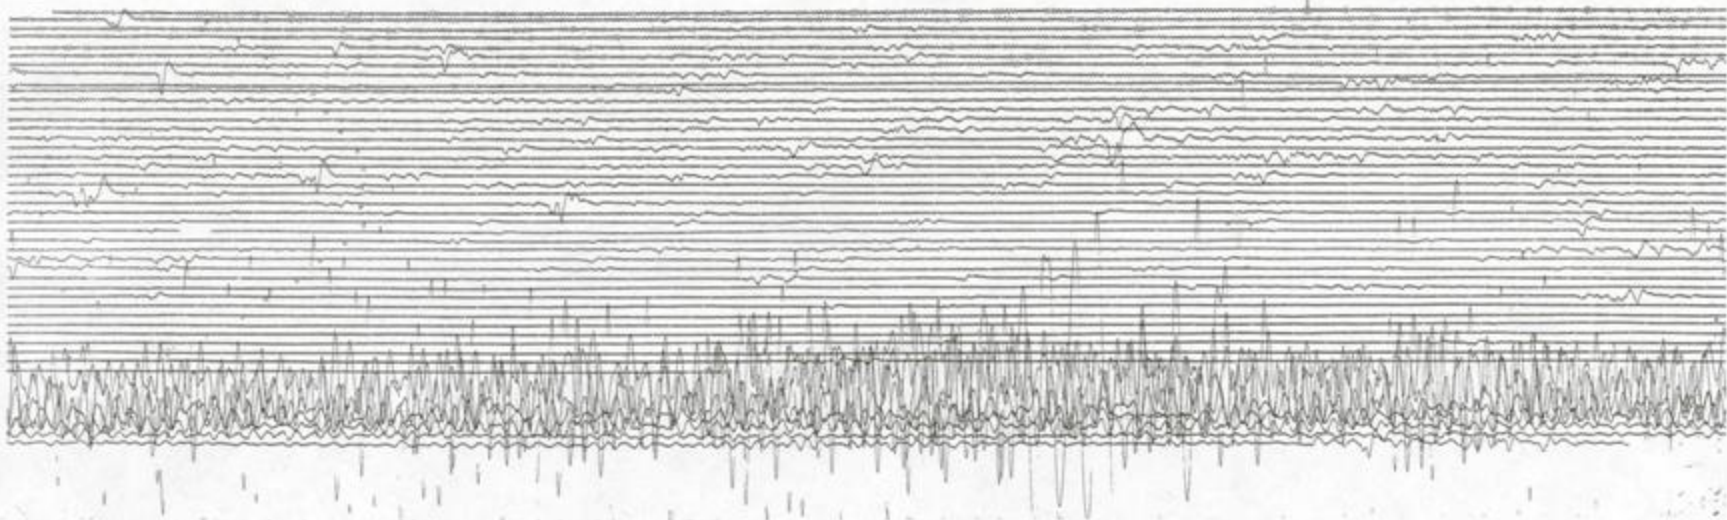

9/1/1923 Kanto

Mw=7.9, Ms=8.2

4/14/1924 Mindanao

DeBilt Galitzin

in the April 14

Mw=8.2, Ms=8.3

Debilt Galitzin Horizontal Component