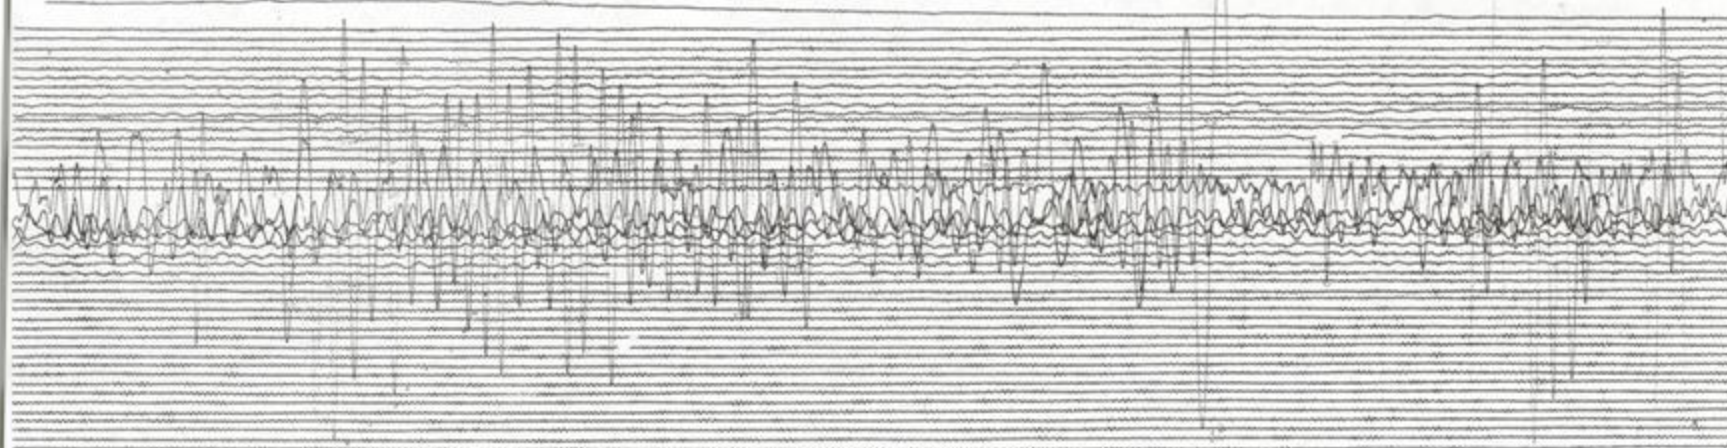

9/1/1923 Kanto

Mw=7.9, Ms=8.2

4/14/1924 Mindanao

DeBilt Galitzin

in the April 14

Mw=8.2, Ms=8.3

Debilt Galitzin Horizontal Component